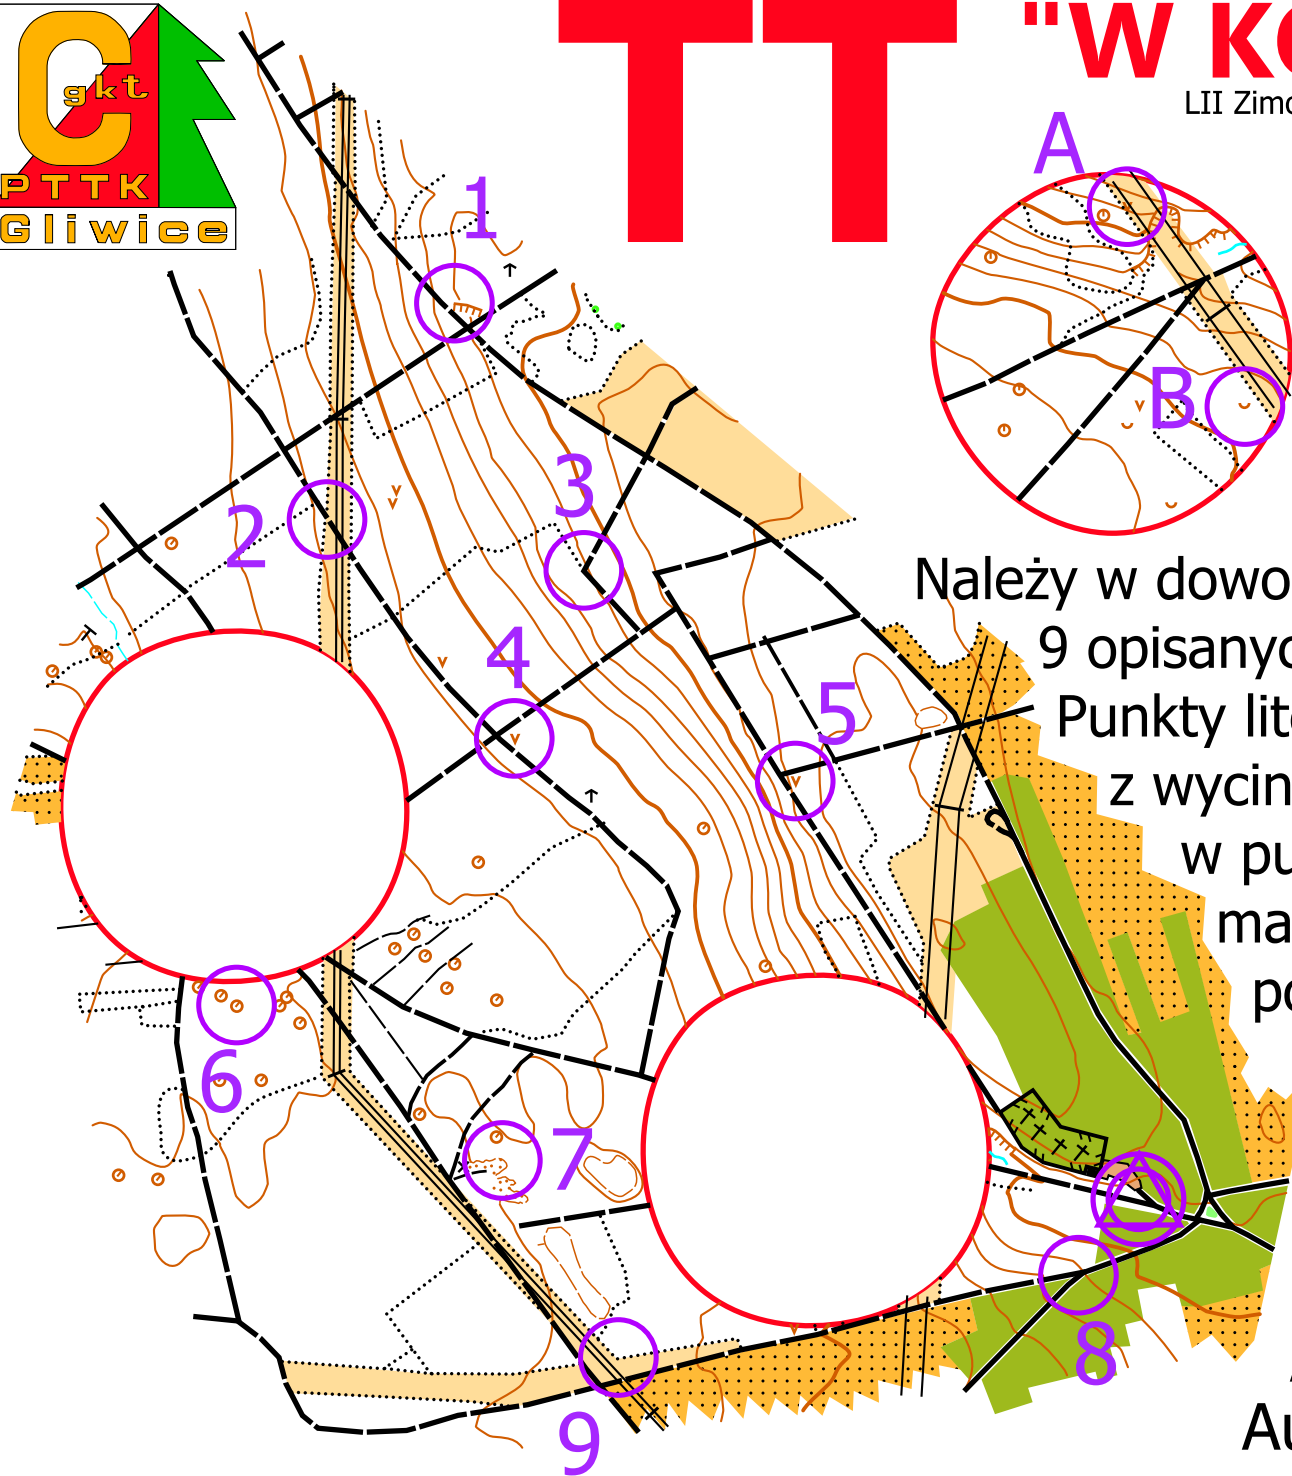

TT "W KÓŁKO TO SAMO"

LII Zimowe Zawody na Orientację, Żyrowa, 22.02.2020

Należy w dowolnej kolejności potwierdzić 13 PK:
9 opisanych liczbami i 4 opisane literami.
Punkty literowe należy potwierdzić jedynie z wycinków, które można wpasować w puste miejsca na mapie. Północ mapy jest obrócona względem północy wycinków.

Limit czasu: 110 + 30 min

Długość trasy: 3,5 km

Skala:  500 m

Cięcie warstwiczne: 2,5 m

Aktualność: styczeń 2020 r.

Autor: Adam Gruca PInO 962